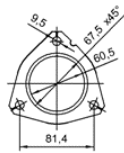

6K0131701G, 6K0131701SX

MARQUE	MODÈLE	DATE
SEAT	CORDOBA 1.6i 1595 cc 74 Kw / 101 cv AFT	1/96>5/98
SEAT	CORDOBA 1.6i SX Coupe 1598 cc 74 Kw / 101 cv AFT	7/96>5/98
SEAT	CORDOBA 1.8i GTI 16V 1781 cc 95 Kw / 129 cv ADL	2/94>6/96
SEAT	CORDOBA 2.0 GTI 1984 cc 85 Kw / 115 cv 2E	2/93>12/95
SEAT	CORDOBA 2.0i 1984 cc 85 Kw / 115 cv 2E	1/96>6/96
SEAT	IBIZA 1.6i 1598 cc 74 Kw / 101 cv AFT	12/95>5/98
SEAT	IBIZA 1.8 GTI 16V 1781 cc 95 Kw / 129 cv ADL	2/94>6/96
SEAT	IBIZA 2.0i 1984 cc 85 Kw / 115 cv 2E	5/93>6/96
SEAT	IBIZA 2.0i GTI 1984 cc 85 Kw / 115 cv 2E	5/93>6/96
SEAT	TOLEDO 1.6i 1596 cc 74 Kw / 101 cv AFT	9/96>3/99
VOLKSWAGEN	POLO 1.6i Classic 1595 cc 74 Kw / 101 cv AFT	12/95>5/98

∅ 49,8 ext