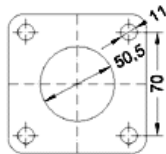

6N0253058PX, 6X0253058MX

MARQUE	MODÈLE	DATE
SEAT	AROSA 1.0i 999 cc 37 Kw / 50 cv ANV, AUC	2/97>6/04
SEAT	AROSA 1.4i 1390 cc 44 Kw / 60 cv ANW, AUD	2/97>6/04
VOLKSWAGEN	LUPO 1.0i 999 cc 37 Kw / 50 cv ANV, AUC	10/98>7/05
VOLKSWAGEN	LUPO 1.4i 1390 cc 44 Kw / 60 cv AUD	9/00>7/05
VOLKSWAGEN	POLO 1.0i 999 cc 37 Kw / 50 cv AUC	10/98>9/01
VOLKSWAGEN	POLO 1.4i 1390 cc 40 Kw / 54 cv AKP	10/98>9/01
VOLKSWAGEN	POLO 1.4i 1390 cc 44 Kw / 60 cv AUD	10/98>9/01

Ø 41,8 ext