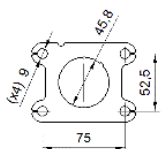

Réf. Original:

6C0254500RX, 6C0254501SX, 6C0254502HX, 6C0254502MX

MARQUE	MODÈLE	DATE
SEAT	IBIZA 1.0i 12V 999 cc 55 Kw / 75 cv CHYB	5/15>6/17
SKODA	FABIA 1.0i 12V 999 cc 44 Kw / 60 cv CHYA, CHYE	8/14>11/20
SKODA	FABIA 1.0i 12V 999 cc 55 Kw / 75 cv CHYB	8/14>11/20
<b>VOLKSWAGEN</b>	<b>POLO 1.0i 12V 999 cc 44 Kw / 60 cv CHYA</b>	<b>2/14&gt;</b>
<b>VOLKSWAGEN</b>	<b>POLO 1.0i 12V 999 cc 55 Kw / 75 cv CHYB</b>	<b>2/14&gt;6/17</b>

Ø 44,8 ext