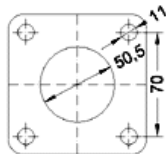

Réf. Original:

6X0253058KX, 6X0253058NX

MARQUE	MODÈLE	DATE
VOLKSWAGEN	LUPO 1.4i 16V 1390 cc 55 Kw / 75 cv BBY	5/02>

Ø 49,8 ext.