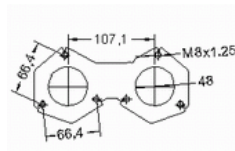

Fabricant de **catalyseurs** et **filtres à particules**

FRANÇAIS

SEAT, VOLKSWAGEN

**37899**

PK648

**OBD**

mm.  
↔

835

6.50

Réf. Original:

1J1131701EX

MARQUE	MODÈLE	DATE
SEAT	LEON 2.8i VR6 4x4 2792 cc 150 Kw / 204 cv AUE / BDE	10/00>
VOLKSWAGEN	BORA 2.8i VR6 4Motion 2792 cc 150 Kw / 204 cv AUE / BDE	5/00>
VOLKSWAGEN	GOLF IV 2.8i VR6 4Motion 2792 cc 150 Kw / 204 cv AUE / BDE	1/00>

Ø 64,8 ext.