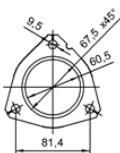

1J0253023X

MARQUE	MODÈLE	DATE
SEAT	LEON 1.4i 16V 1390 cc 55 Kw / 75 cv APE / AXP	11/99>1/02
SEAT	LEON 1.6i 16V 1595 cc 77 Kw / 105 cv AUS	6/00>4/01
SEAT	LEON 1.6i 16V 1595 cc 77 Kw / 105 cv AZD	9/00>3/02
SEAT	TOLEDO 1.4i 16V 1390 cc 55 Kw / 75 cv APE / AXP	11/99>1/02
SEAT	TOLEDO 1.6i 16V 1595 cc 77 Kw / 105 cv AUS	6/00>4/01
SEAT	TOLEDO 1.6i 16V 1595 cc 77 Kw / 105 cv AZD	9/00>3/02
SKODA	OCTAVIA 1.4i 16V 1390 cc 55 Kw / 75 cv AXP	8/00>1/02
VOLKSWAGEN	BORA 1.4i 16V 1390 cc 55 Kw / 75 cv APE / AXP	5/99>12/01
VOLKSWAGEN	BORA 1.6i 16V 1595 cc 77 Kw / 105 cv ATN / AUS	11/99>10/00
VOLKSWAGEN	BORA 1.6i 16V 1595 cc 77 Kw / 105 cv AZD	9/00>12/01
VOLKSWAGEN	GOLF IV 1.4i 16V 1390 cc 55 Kw / 75 cv APE / AXP	5/99>12/01
VOLKSWAGEN	GOLF IV 1.6i 16V 1595 cc 77 Kw / 105 cv ATN / AUS	11/99>10/00
VOLKSWAGEN	GOLF IV 1.6i 16V 1595 cc 77 Kw / 105 cv AZD	9/00>12/01
VOLKSWAGEN	NEW BEETLE 1.4i 16V 1390 cc 55 Kw / 75 cv BCA	8/01>3/04

Ø 49,8 ext.