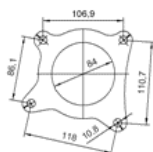

1K0254505MX, 1K0254508KX

MARQUE	MODÈLE	DATE
AUDI	A3 2.0i TFSI 1984 cc 147 Kw / 200 cv AXX, BWA	9/05>5/09
SEAT	ALTEA 2.0i TFSI 1984 cc 147 Kw / 200 cv BWA	5/06>3/09
SEAT	LEON 2.0i TFSI 1984 cc 147 Kw / 200 cv BWA	10/05>3/09
SEAT	TOLEDO 2.0i TFSI 1984 cc 147 Kw / 200 cv BWA	5/06>5/09
VOLKSWAGEN	EOS 2.0i TFSI 1984 cc 147 Kw / 200 cv BWA	5/06>11/10
VOLKSWAGEN	GOLF V 2.0i TFSI 1984 cc 147 Kw / 200 cv AXX, BWA	9/04>11/08
VOLKSWAGEN	JETTA 2.0i TFSI 1984 cc 147 Kw / 200 cv BWA	9/05>10/10

Ø 59,8 ext