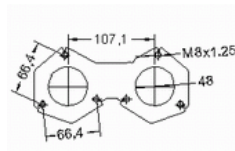

Fabricant de **catalyseurs** et **filtres à particules**

FRANÇAIS ▾

SEAT, VOLKSWAGEN

37899

PK648

OBD

mm.
↔

835

6.50

Réf. Original:

1J1131701EX

MARQUE	MODÈLE	DATE
SEAT	LEON 2.8i VR6 4x4 2792 cc 150 Kw / 204 cv AUE / BDE	10/00>
VOLKSWAGEN	BORA 2.8i VR6 4Motion 2792 cc 150 Kw / 204 cv AUE / BDE	5/00>
VOLKSWAGEN	GOLF IV 2.8i VR6 4Motion 2792 cc 150 Kw / 204 cv AUE / BDE	1/00>

Ø 64,8 ext.