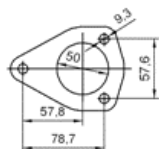

1J0254506X, 1J1253058RX

MARQUE	MODÈLE	DATE
SEAT	LEON 1.9TDI 1896 cc 110 Kw / 150 cv ARL	9/00>10/05
SEAT	TOLEDO 1.9TDI 1896 cc 110 Kw / 150 cv ARL	10/00>7/04
VOLKSWAGEN	BORA 1.9TDI 1896 cc 110 Kw / 150 cv ARL	2/01>5/05
VOLKSWAGEN	GOLF IV 1.9TDI 1896 cc 110 Kw / 150 cv ARL	9/00>5/06

Ø 54,8 ext.