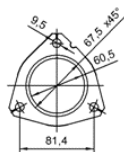

1J0131089BX

MARQUE	MODÈLE	DATE
SEAT	TOLEDO 1.4i 16V 1390 cc 55 Kw / 75 cv AKQ / AHW	1/00>
SEAT	TOLEDO 1.4i 16V 1390 cc 55 Kw / 75 cv APE	11/99>
VOLKSWAGEN	BORA 1.4i 16V 1390 cc 55 Kw / 75 cv AHW	10/98>
VOLKSWAGEN	BORA 1.4i 16V 1390 cc 55 Kw / 75 cv AKQ	10/98>
VOLKSWAGEN	GOLF IV 1.4i 16V 1390 cc 55 Kw / 75 cv AHW	10/97>
VOLKSWAGEN	GOLF IV 1.4i 16V 1390 cc 55 Kw / 75 cv AKQ	10/97>

Ø 49,8 ext