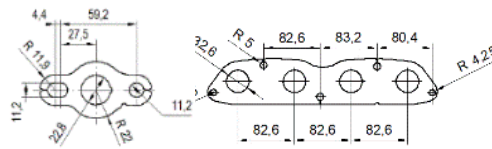

(2)

Réf. Original:
1714021110

MARQUE	MODÈLE	DATE
TOYOTA	YARIS 1.5i CVT 16V Full Hybrid 1497 cc 74 Kw / 101 cv 1NZFXE	(1) 4/12>6/14
TOYOTA	YARIS 1.5i CVT 16V Full Hybrid 1497 cc 74 Kw / 101 cv 1NZFXE	(2) 7/14>5/20

Ø 48,5 ext