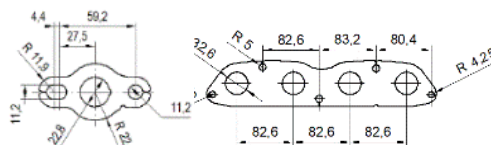

(2)

Réf. Original:
1714021110

MARQUE	MODÈLE	DATE
TOYOTA	YARIS 1.5i CVT 16V Full Hybrid 1497 cc 74 Kw / 101 cv 1NZFXE	(1) 4/12>6/14
TOYOTA	YARIS 1.5i CVT 16V Full Hybrid 1497 cc 74 Kw / 101 cv 1NZFXE	(2) 7/14>5/20

Ø 48,5 ext