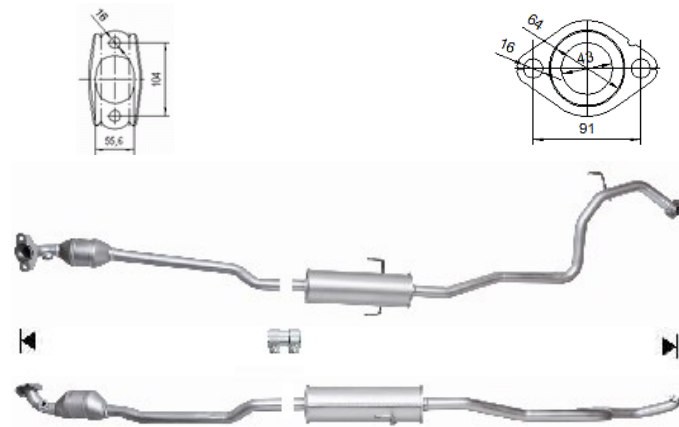

Fabricant de **catalyseurs** et **filtres à particules**

FRANÇAIS

DAIHATSU, TOYOTA

95154

PK961

2500

9.90

Réf. Original:
174100Y010

MARQUE	MODÈLE	DATE
DAIHATSU	CHARADE 1.3i VVTI 16V 1329 cc 73 Kw / 99 cv 1NRFE	6/11>
TOYOTA	YARIS 1.3i VVTI 16V 1329 cc 74 Kw / 101 cv 1NRFE	11/08>7/11

Ø 42,5 ext