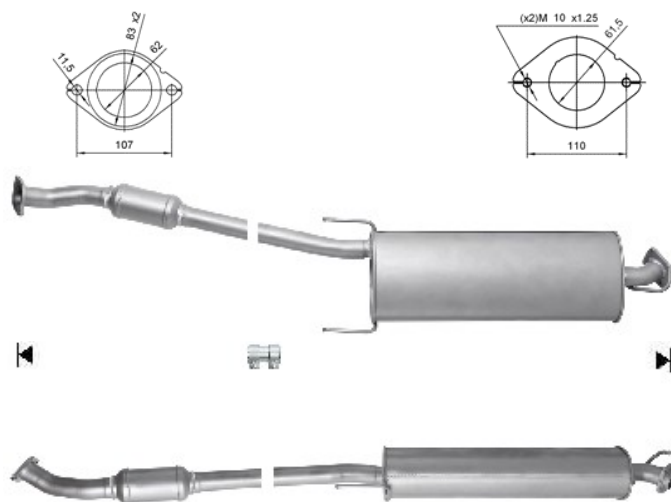

Fabricant de **catalyseurs** et **filtres à particules**

FRANÇAIS

TOYOTA

**95152**

PK1110

2020

17.00

Réf. Original:

1742028710, 1742028712

MARQUE	MODÈLE	DATE
TOYOTA	RAV 4 2.0i 16V 1998 cc 112 Kw / 152 cv 1AZFE	11/05>11/12
TOYOTA	RAV 4 2.4i 16V 2362 cc 125 Kw / 170 cv 2AZFE	11/05>11/12

Ø 60.5 ext