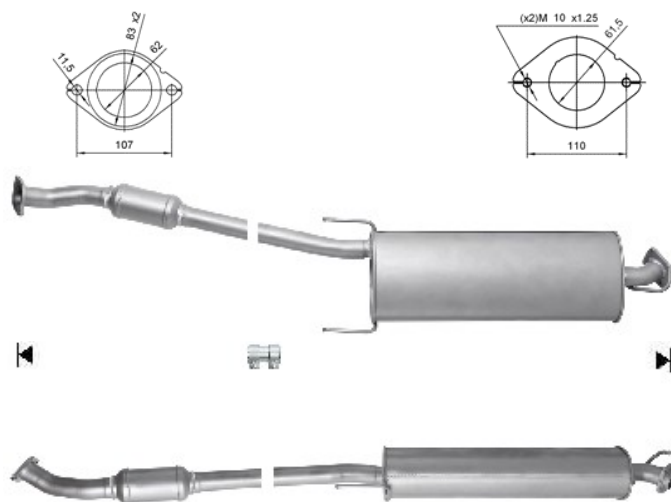

Fabricant de **catalyseurs** et **filtres à particules**

FRANÇAIS ▾

TOYOTA

95152

PK1110

2020

17.00

Réf. Original:

1742028710, 1742028712

MARQUE	MODÈLE	DATE
TOYOTA	RAV 4 2.0i 16V 1998 cc 112 Kw / 152 cv 1AZFE	11/05>11/12
TOYOTA	RAV 4 2.4i 16V 2362 cc 125 Kw / 170 cv 2AZFE	11/05>11/12

Ø 60.5 ext