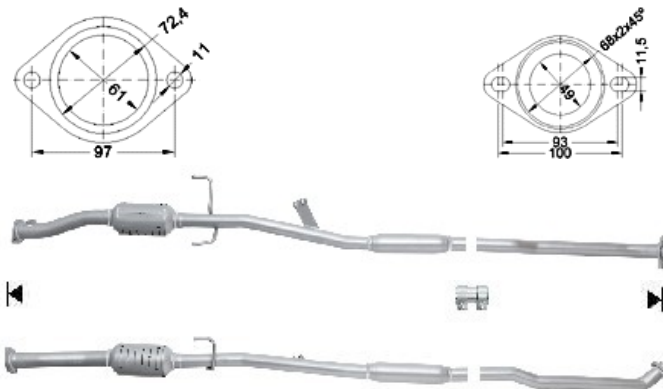

Fabricant de **catalyseurs** et **filtres à particules**

FRANÇAIS

TOYOTA

95163

PK583

2270

8.20

5

Réf. Original:
1742028360

MARQUE	MODÈLE	DATE
TOYOTA	RAV 4 2.0i 16V 1998 cc 110 Kw / 150 cv 1AZFE	(1) 7/03>10/05

Ø 47,5 ext