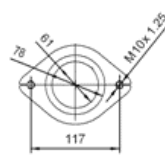

Réf. Original:

1741030050, 1741030180

MARQUE	MODÈLE	DATE
TOYOTA	LAND CRUISER 3.0TD D4D 2982 cc 120 Kw / 163 cv 1KDFTV	9/02>8/04
TOYOTA	<b>LAND CRUISER 3.0TD D4D 2982 cc 122 Kw / 166 cv 1KDFTV</b>	8/04>7/09
TOYOTA	LAND CRUISER 3.0TD D4D 2982 cc 127 Kw / 173 cv 1KDFTV	8/06>7/09

Ø 60,5 ext