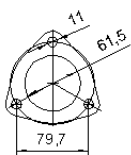

Réf. Original:

1741030050, 1741030180

MARQUE	MODÈLE	DATE
TOYOTA	LAND CRUISER 3.0TD D4D 2982 cc 120 Kw / 163 cv 1KDFTV	9/02>8/04
TOYOTA	<b>LAND CRUISER 3.0TD D4D 2982 cc 122 Kw / 166 cv 1KDFTV</b>	8/04>7/09
TOYOTA	LAND CRUISER 3.0TD D4D 2982 cc 127 Kw / 173 cv 1KDFTV	8/06>7/09

Ø 60,5 ext