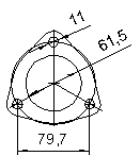

Réf. Original:

1741030050, 1741030180

MARQUE	MODÈLE	DATE
TOYOTA	LAND CRUISER 3.0TD D4D 2982 cc 120 Kw / 163 cv 1KDFTV	9/02>8/04
TOYOTA	LAND CRUISER 3.0TD D4D 2982 cc 122 Kw / 166 cv 1KDFTV	8/04>7/09
TOYOTA	LAND CRUISER 3.0TD D4D 2982 cc 127 Kw / 173 cv 1KDFTV	8/06>7/09

Ø 60,5 ext