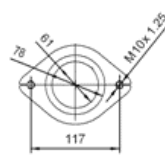

Réf. Original:

1741030050, 1741030180

MARQUE	MODÈLE	DATE
TOYOTA	LAND CRUISER 3.0TD D4D 2982 cc 120 Kw / 163 cv 1KDFTV	9/02>8/04
TOYOTA	LAND CRUISER 3.0TD D4D 2982 cc 122 Kw / 166 cv 1KDFTV	8/04>7/09
TOYOTA	LAND CRUISER 3.0TD D4D 2982 cc 127 Kw / 173 cv 1KDFTV	8/06>7/09

Ø 60,5 ext