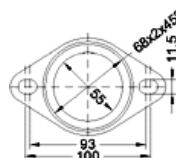

MARQUE	MODÈLE	DATE
TOYOTA	HIACE 2.5TD 2494 cc 70 Kw / 95 cv 2KDFTV	8/01>10/11
TOYOTA	HILUX 2.5TD 2494 cc 70 Kw / 95 cv 2KDFTV	8/01>7/05

Ø 54,5 ext