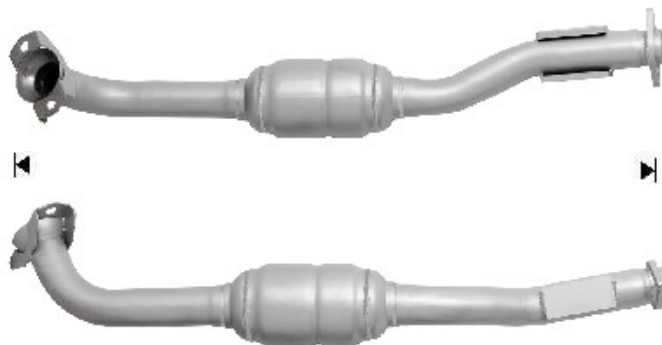

Fabricant de **catalyseurs** et **filtres à particules**

FRANÇAIS

TOYOTA

95144D

PK1015

1020

5.10

Réf. Original:
1741030140

MARQUE	MODÈLE	DATE
TOYOTA	HIACE 2.5TD 2494 cc 70 Kw / 95 cv 2KDFTV	8/01>10/11
TOYOTA	HILUX 2.5TD 2494 cc 70 Kw / 95 cv 2KDFTV	8/01>7/05

Ø 54,5 ext