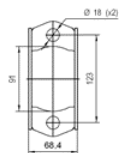

MARQUE	MODÈLE	DATE
TOYOTA	HIACE 2.5TD 2494 cc 70 Kw / 95 cv 2KDFTV	8/01>10/11
TOYOTA	HILUX 2.5TD 2494 cc 70 Kw / 95 cv 2KDFTV	8/01>7/05

Ø 54,5 ext