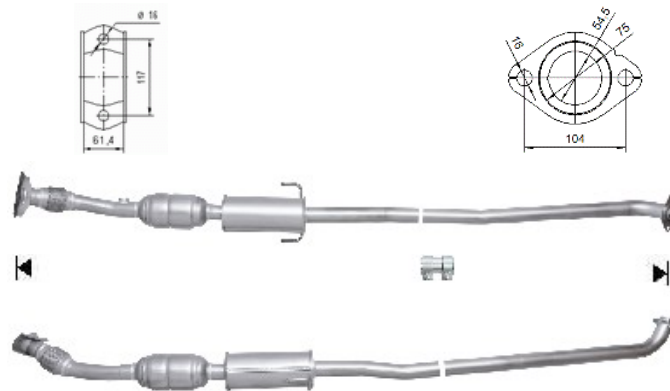

Fabricant de **catalyseurs** et **filtres à particules**

FRANÇAIS ▾

TOYOTA

95143D

PK959

2370

9.60

Réf. Original:

174100R030, 174100R040

MARQUE	MODÈLE	DATE
TOYOTA	COROLLA VERSO 2.2TD D4D 2231 cc 100 Kw / 136 cv 2ADFTV	8/05>2/09
TOYOTA	COROLLA VERSO 2.2TD D4D DPF 2231 cc 130 Kw / 177 cv 2ADFHV	8/05>4/07

Ø 53,8 ext