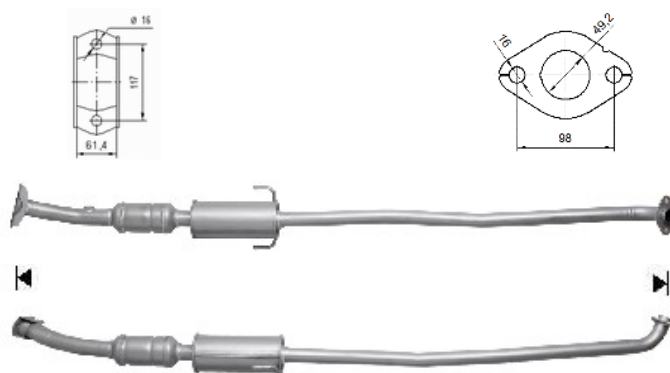

174100D290

| MARQUE | MODÈLE | DATE |
|--------|---|-----------|
| TOYOTA | COROLLA VERSO 1.6i 16V 1598 cc 81 Kw / 110 cv 3ZZFE | 2/04>1/09 |
| TOYOTA | COROLLA VERSO 1.8i 16V 1794 cc 95 Kw / 129 cv 1ZZFE | 2/04>1/09 |

Ø 48,5 ext