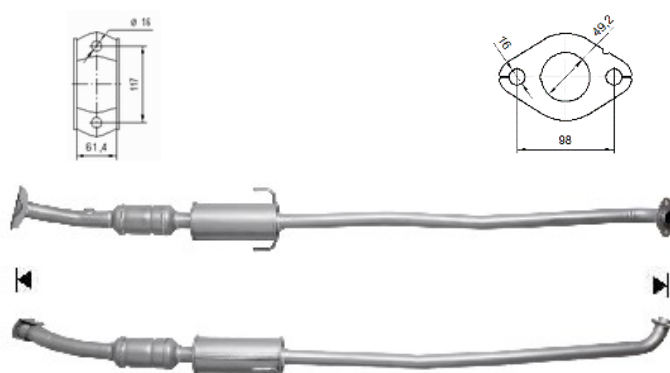

174100D290

MARQUE	MODÈLE	DATE
TOYOTA	COROLLA VERSO 1.6i 16V 1598 cc 81 Kw / 110 cv 3ZZFE	2/04>1/09
TOYOTA	COROLLA VERSO 1.8i 16V 1794 cc 95 Kw / 129 cv 1ZZFE	2/04>1/09

Ø 48,5 ext