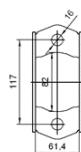

Kg.

7.90

2

Euro 6

Réf. Original:
174100TA90

MARQUE	MODÈLE	DATE
TOYOTA	C-HR 1.8i 16V Full Hybrid 1798 cc 90 Kw / 122 cv 2ZRFXE	10/16>

Ø 42,8 ext