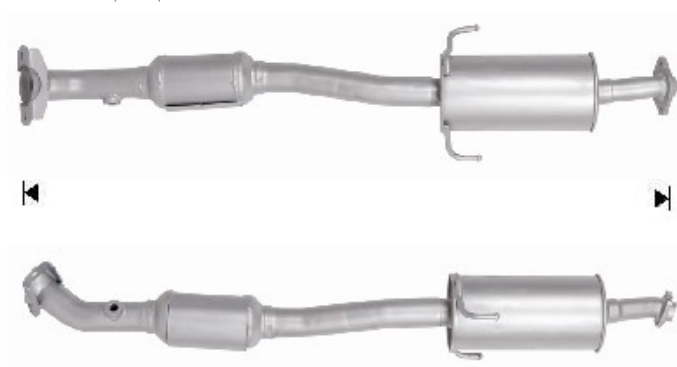

Fabricant de **catalyseurs** et **filtres à particules**

FRANÇAIS

TOYOTA

95173

PK1187

OBD

mm.

1315

Kg.

7.90

2

Euro 6

Réf. Original:
174100TA90

MARQUE	MODÈLE	DATE
TOYOTA	C-HR 1.8i 16V Full Hybrid 1798 cc 90 Kw / 122 cv 2ZRFXE	10/16>

Ø 42,8 ext