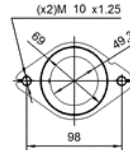

11.50

**Euro  
5**

Réf. Original:  
174100R140

MARQUE	MODÈLE	DATE
TOYOTA	AVENSIS 2.2TD D4D DPF 2231 cc 130 Kw /177 cv 2ADFHV	2/09>4/15

Ø 48,5 ext