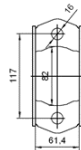

11.50

**Euro  
5**

Réf. Original:  
174100R140

MARQUE	MODÈLE	DATE
TOYOTA	AVENSIS 2.2TD D4D DPF 2231 cc 130 Kw /177 cv 2ADFHV	2/09>4/15

Ø 48,5 ext