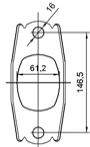

Réf. Original:
174100T110

MARQUE	MODÈLE	DATE
TOYOTA	AURIS 1.6i VVTi 16V 1598 cc 97 Kw / 132 cv 1ZRFAE	2/09>4/15
TOYOTA	AURIS 1.8i VVTi 16V 1798 cc 108 Kw / 147 cv 2ZRFAE	2/09>9/12
TOYOTA	AVENSIS 1.6i VVTi 16V 1598 cc 97 Kw / 132 cv 1ZRFAE	11/08>4/15
TOYOTA	AVENSIS 1.8i VVTi 16V 1798 cc 108 Kw / 147 cv 2ZRFAE	11/08>4/15
TOYOTA	COROLLA 1.6i VVTi 16V 1598 cc 97 Kw / 132 cv 1ZRFAE	6/13>4/15

Ø 48,5 ext