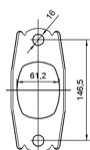

MARQUE	MODÈLE	DATE
TOYOTA	AURIS 1.6i 16V 1598 cc 91 Kw / 124 cv 1ZRFE	2/07>9/12

Ø 48,5 ext.