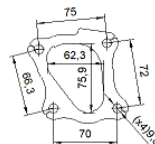

Réf. Original:

1422060R00H02

MARQUE	MODÈLE	DATE
SUZUKI	SX4 1.4i VVT 16V 1373 cc 103 Kw / 140 cv K14C	8/16>
SUZUKI	VITARA 1.4i VVT 16V 1373 cc 103 Kw / 140 cv K14C	9/15>

Ø 44,8 ext.