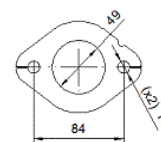

1425063JA2H02, 1425063JA3H02, 1425063JA4H02

MARQUE	MODÈLE	DATE
SUZUKI	SWIFT 1.6i 16V 1586 cc 92 Kw / 125 cv M16A	6/06>

Ø 48 ext