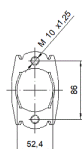

1425054G40, 1425054GV0, 1425054GVV

MARQUE	MODÈLE	DATE
SUZUKI	LIANA 1.3i 16V 2WD 1328 cc 66 Kw / 90 cv M13A	6/01>8/06
SUZUKI	LIANA 1.6i 16V 2WD 1586 cc 76 Kw / 103 cv M16A	6/01>12/07
SUZUKI	LIANA 1.6i 16V 2WD 1586 cc 78 Kw / 106 cv M16A	6/01>8/07
SUZUKI	LIANA 1.6i 16V 2WD 1586 cc 79 Kw / 107 cv M16A	1/05>8/07

Ø 48 ext