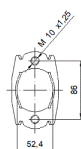

1425054G40, 1425054GV0, 1425054GVV

MARQUE	MODÈLE	DATE
SUZUKI	LIANA 1.3i 16V 2WD 1328 cc 66 Kw / 90 cv M13A	6/01>8/06
SUZUKI	LIANA 1.6i 16V 2WD 1586 cc 76 Kw / 103 cv M16A	6/01>12/07
SUZUKI	LIANA 1.6i 16V 2WD 1586 cc 78 Kw / 106 cv M16A	6/01>8/07
SUZUKI	LIANA 1.6i 16V 2WD 1586 cc 79 Kw / 107 cv M16A	1/05>8/07

Ø 48 ext