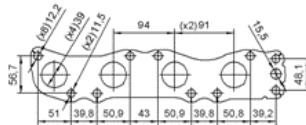

Réf. Original:

1411076J21H02

MARQUE	MODÈLE	DATE
SUZUKI	JIMNY 1.3i 16V 1328 cc 63 Kw / 86 cv M13A	1/11>

Ø 44,5 ext