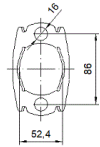

1419080AV0, 1419080AVV

MARQUE	MODÈLE	DATE
SUZUKI	JIMNY 1.3i 16V 1298 cc 59 Kw / 80 cv G13BB	5/00>
SUZUKI	JIMNY 1.3i 16V 1328 cc 60 Kw / 82 cv M13A	5/01>7/04

Ø 44,8 ext