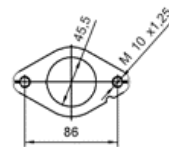

1419080AV0, 1419080AVV

MARQUE	MODÈLE	DATE
SUZUKI	JIMNY 1.3i 16V 1298 cc 59 Kw / 80 cv G13BB	5/00>
SUZUKI	JIMNY 1.3i 16V 1328 cc 60 Kw / 82 cv M13A	5/01>7/04

Ø 44,8 ext