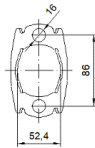

MARQUE	MODÈLE	DATE
SUZUKI	JIMNY 1.3i 1298 cc 59 Kw / 80 cv G13BB	98>

Ø 44,8 ext