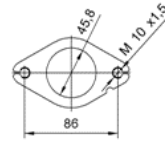

MARQUE	MODÈLE	DATE
SUZUKI	JIMNY 1.3i 1298 cc 59 Kw / 80 cv G13BB	98>

Ø 44,8 ext