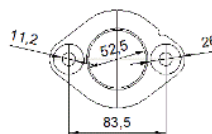

1425065D90

MARQUE	MODÈLE	DATE
SUZUKI	GRAND VITARA 1.6i 16V 1590 cc 69 Kw / 94 cv G16B	5/99>2/05
SUZUKI	GRAND VITARA 2.0i 16V 1995 cc 94 Kw / 128 cv J20A	5/99>2/05

Ø 48,8 ext