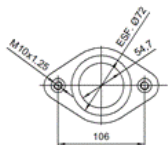

1425065D90

MARQUE	MODÈLE	DATE
SUZUKI	GRAND VITARA 1.6i 16V 1590 cc 69 Kw / 94 cv G16B	5/99>2/05
SUZUKI	GRAND VITARA 2.0i 16V 1995 cc 94 Kw / 128 cv J20A	5/99>2/05

Ø 48,8 ext