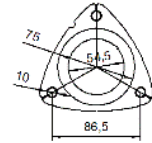

Réf. Original:

1419065DV0, 1419065DVV

MARQUE	MODÈLE	DATE
SUZUKI	GRAND VITARA 1.6i 16V 1590 cc 69 Kw / 94 cv G16B	5/99>2/05
SUZUKI	GRAND VITARA 2.0i 16V 1995 cc 94 Kw / 128 cv J20A	5/99>2/05

Ø 53,4 ext

Ø 54,8 ext