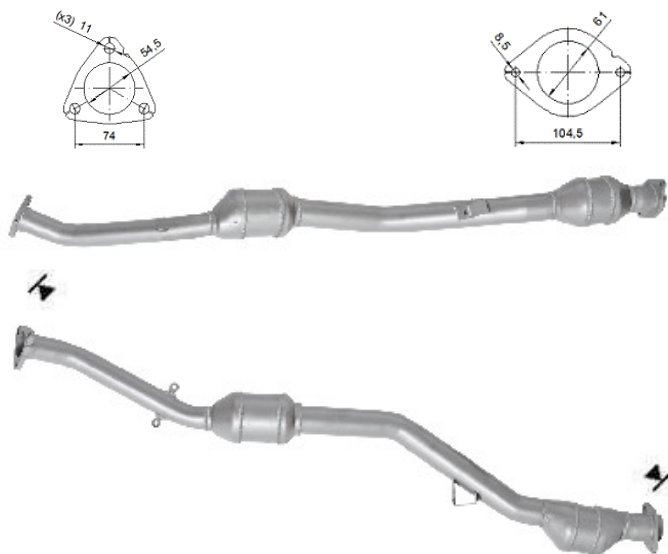

Fabricant de **catalyseurs** et **filtres à particules**

FRANÇAIS

SUBARU

**89013**

PK1059

1430

5.70

Réf. Original:  
44620AA730

MARQUE	MODÈLE	DATE
SUBARU	IMPREZA 2.0i 16V 1994 cc 118 Kw / 160 cv EJ204	9/05>12/07

Ø 60,2 ext