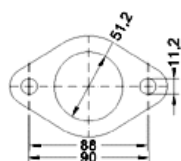

MARQUE	MODÈLE	DATE
SUBARU	FORESTER 2.0i 16V 1994 cc 92 Kw / 125 cv EJ20	8/97>

Ø 49 ext