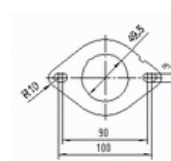

MARQUE	MODÈLE	DATE
SUBARU	FORESTER 2.0i 16V 1994 cc 92 Kw / 125 cv EJ20	8/97>

Ø 49 ext