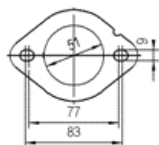

1K0254401PX

MARQUE	MODÈLE	DATE
SEAT	ALTEA 1.4i 16V 1390 cc 63 Kw / 86 cv CGGB	5/10>7/13
SEAT	LEON 1.4i 16V 1390 cc 63 Kw / 86 cv CGGB	3/10>8/13
SKODA	OCTAVIA 1.4i 16V 1390 cc 59 Kw / 80 cv CGGA	11/08>7/13
VOLKSWAGEN	GOLF PLUS 1.4i 16V 1390 cc 59 Kw / 80 cv CGGA	1/09>8/14
VOLKSWAGEN	GOLF VI 1.4i 16V 1390 cc 59 Kw / 80 cv CGGA	10/08>7/13

Ø 44,8 ext