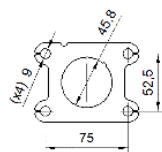

Réf. Original:

1S0254500GX

MARQUE	MODÈLE	DATE
SEAT	MII 1.0i 12V 999 cc 44 Kw / 60 cv CHYA	8/18>
SEAT	MII 1.0i 12V 999 cc 55 Kw / 75 cv CHYB	8/18>
SKODA	CITIGO 1.0i 12V 999 cc 44 Kw / 60 cv CHYA	8/18>
SKODA	CITIGO 1.0i 12V 999 cc 55 Kw / 75 cv CHYB	8/18>
VOLKSWAGEN	UP 1.0i 12V 999 cc 44 Kw / 60 cv CHYA	8/18>
VOLKSWAGEN	UP 1.0i 12V 999 cc 55 Kw / 75 cv CHYB	8/18>

Ø 44,8 ext