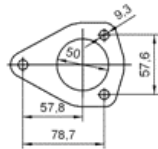

1J0254506X, 1J1253058RX

MARQUE	MODÈLE	DATE
SEAT	LEON 1.9TDI 1896 cc 110 Kw / 150 cv ARL	9/00>10/05
SEAT	TOLEDO 1.9TDI 1896 cc 110 Kw / 150 cv ARL	10/00>7/04
VOLKSWAGEN	BORA 1.9TDI 1896 cc 110 Kw / 150 cv ARL	2/01>5/05
VOLKSWAGEN	GOLF IV 1.9TDI 1896 cc 110 Kw / 150 cv ARL	9/00>5/06

Ø 54,8 ext.