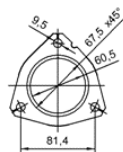

1J0131089BX

MARQUE	MODÈLE	DATE
SEAT	TOLEDO 1.4i 16V 1390 cc 55 Kw / 75 cv AKQ / AHW	1/00>
SEAT	TOLEDO 1.4i 16V 1390 cc 55 Kw / 75 cv APE	11/99>
VOLKSWAGEN	BORA 1.4i 16V 1390 cc 55 Kw / 75 cv AHW	10/98>
VOLKSWAGEN	BORA 1.4i 16V 1390 cc 55 Kw / 75 cv AKQ	10/98>
VOLKSWAGEN	GOLF IV 1.4i 16V 1390 cc 55 Kw / 75 cv AHW	10/97>
VOLKSWAGEN	GOLF IV 1.4i 16V 1390 cc 55 Kw / 75 cv AKQ	10/97>

Ø 49,8 ext