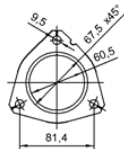

1J0131089BX

MARQUE	MODÈLE	DATE
SEAT	TOLEDO 1.4i 16V 1390 cc 55 Kw / 75 cv AKQ / AHW	1/00>
SEAT	TOLEDO 1.4i 16V 1390 cc 55 Kw / 75 cv APE	11/99>
VOLKSWAGEN	BORA 1.4i 16V 1390 cc 55 Kw / 75 cv AHW	10/98>
VOLKSWAGEN	BORA 1.4i 16V 1390 cc 55 Kw / 75 cv AKQ	10/98>
VOLKSWAGEN	GOLF IV 1.4i 16V 1390 cc 55 Kw / 75 cv AHW	10/97>
VOLKSWAGEN	GOLF IV 1.4i 16V 1390 cc 55 Kw / 75 cv AKQ	10/97>

Ø 49,8 ext