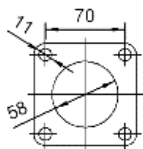

1J0254301C + 1J0254400HX , 1J0254301C + 1J0254400CX

MARQUE	MODÈLE	DATE
SEAT	LEON 1.4i 16V 1390 cc 55 Kw / 75 cv BCA	5/01>6/06
SEAT	TOLEDO 1.4i 16V 1390 cc 55 Kw / 75 cv BCA	5/01>6/06
SKODA	OCTAVIA 1.4i 16V 1390 cc 55 Kw / 75 cv BCA	1/02>12/10
VOLKSWAGEN	BORA 1.4i 16V 1390 cc 55 Kw / 75 cv BCA	10/01>5/05
VOLKSWAGEN	GOLF IV 1.4i 16V 1390 cc 55 Kw / 75 cv BCA	10/01>6/06

Ø 49,8 ext