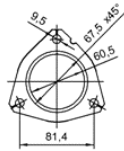

6K0131701G, 6K0131701SX

MARQUE	MODÈLE	DATE
SEAT	CORDOBA 1.6i 1595 cc 74 Kw / 101 cv AFT	1/96>5/98
SEAT	CORDOBA 1.6i SX Coupe 1598 cc 74 Kw / 101 cv AFT	7/96>5/98
SEAT	CORDOBA 1.8i GTI 16V 1781 cc 95 Kw / 129 cv ADL	2/94>6/96
SEAT	CORDOBA 2.0 GTI 1984 cc 85 Kw / 115 cv 2E	2/93>12/95
SEAT	CORDOBA 2.0i 1984 cc 85 Kw / 115 cv 2E	1/96>6/96
SEAT	IBIZA 1.6i 1598 cc 74 Kw / 101 cv AFT	12/95>5/98
SEAT	IBIZA 1.8 GTI 16V 1781 cc 95 Kw / 129 cv ADL	2/94>6/96
SEAT	IBIZA 2.0i 1984 cc 85 Kw / 115 cv 2E	5/93>6/96
SEAT	<b>IBIZA 2.0i GTI 1984 cc 85 Kw / 115 cv 2E</b>	5/93>6/96
SEAT	TOLEDO 1.6i 1596 cc 74 Kw / 101 cv AFT	9/96>3/99
VOLKSWAGEN	POLO 1.6i Classic 1595 cc 74 Kw / 101 cv AFT	12/95>5/98

∅ 49,8 ext