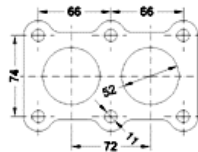

Réf. Original:

6K0253060CX

MARQUE	MODÈLE	DATE
SEAT	CORDOBA 1.6i 16V 1595 cc 74 Kw / 101 cv APF	2/00>10/00
SEAT	CORDOBA 1.6i 16V 1595 cc 74 Kw / 101 cv AUR	6/00>7/02
SEAT	IBIZA 1.6i 16V 1595 cc 74 Kw / 101 cv APF	2/00>10/00
SEAT	IBIZA 1.6i 16V 1595 cc 74 Kw / 101 cv AUR	6/00>4/02
VOLKSWAGEN	POLO 1.6i 16V Classic 1595 cc 74 Kw / 101 cv APF	3/00>10/00
VOLKSWAGEN	POLO 1.6i 16V Classic 1595 cc 74 Kw / 101 cv AUR	7/00>9/01

Ø 49,8 ext.