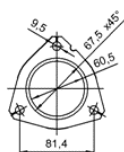

6K0131701G, 6K0131701SX

MARQUE	MODÈLE	DATE
SEAT	CORDOBA 1.6i 1595 cc 74 Kw / 101 cv AFT	1/96>5/98
SEAT	CORDOBA 1.6i SX Coupe 1598 cc 74 Kw / 101 cv AFT	7/96>5/98
SEAT	CORDOBA 1.8i GTI 16V 1781 cc 95 Kw / 129 cv ADL	2/94>6/96
SEAT	CORDOBA 2.0 GTI 1984 cc 85 Kw / 115 cv 2E	2/93>12/95
SEAT	CORDOBA 2.0i 1984 cc 85 Kw / 115 cv 2E	1/96>6/96
SEAT	IBIZA 1.6i 1598 cc 74 Kw / 101 cv AFT	12/95>5/98
SEAT	IBIZA 1.8 GTI 16V 1781 cc 95 Kw / 129 cv ADL	2/94>6/96
SEAT	IBIZA 2.0i 1984 cc 85 Kw / 115 cv 2E	5/93>6/96
SEAT	IBIZA 2.0i GTI 1984 cc 85 Kw / 115 cv 2E	5/93>6/96
SEAT	TOLEDO 1.6i 1596 cc 74 Kw / 101 cv AFT	9/96>3/99
VOLKSWAGEN	POLO 1.6i Classic 1595 cc 74 Kw / 101 cv AFT	12/95>5/98

∅ 49,8 ext