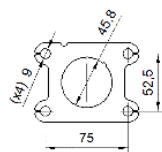

Réf. Original:

2Q0254501EX, 2Q0254504HX

MARQUE	MODÈLE	DATE
SEAT	IBIZA 1.0i MPI 12V 999 cc 48 Kw / 65 cv DFNB	7/17>
SEAT	<b>IBIZA 1.0i MPI 12V 999 cc 59 Kw / 80 cv DFNA, DSGB, DSGD</b>	7/18>
SKODA	FABIA 1.0i MPI 12V 999 cc 48 Kw / 65 cv DSGA	6/21>
SKODA	FABIA 1.0i MPI 12V 999 cc 59 Kw / 80 cv DSGD	6/21>
VOLKSWAGEN	POLO 1.0i SRE 12V 999 cc 48 Kw / 65 cv DFNB	8/17>
VOLKSWAGEN	POLO 1.0i MPI 12V 999 cc 59 Kw / 80 cv DFNA, DSGB, DSGD	9/18>

Ø 44,8 ext.