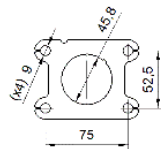

Réf. Original:

2Q0254501RX

MARQUE	MODÈLE	DATE
SEAT	IBIZA 1.0i MPI 12V 999 cc 48 Kw / 65 cv CHYC	1/17>
SEAT	IBIZA 1.0i MPI 12V 999 cc 55 Kw / 75 cv CHYB	6/17>
VOLKSWAGEN	POLO 1.0i 12V 999 cc 48 Kw / 65 cv CHYC	8/17>
VOLKSWAGEN	POLO 1.0i 12V 999 cc 55 Kw / 75 cv CHYB	6/17>

Ø 44,8 ext