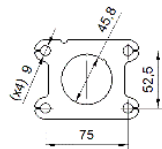

Réf. Original:

2Q0254501EX, 2Q0254504HX

MARQUE	MODÈLE	DATE
SEAT	IBIZA 1.0i MPI 12V 999 cc 48 Kw / 65 cv DFNB	7/17>
SEAT	IBIZA 1.0i MPI 12V 999 cc 59 Kw / 80 cv DFNA, DSGB, DSGD	7/18>
SKODA	FABIA 1.0i MPI 12V 999 cc 48 Kw / 65 cv DSGA	6/21>
SKODA	FABIA 1.0i MPI 12V 999 cc 59 Kw / 80 cv DSGD	6/21>
VOLKSWAGEN	POLO 1.0i SRE 12V 999 cc 48 Kw / 65 cv DFNB	8/17>
VOLKSWAGEN	POLO 1.0i MPI 12V 999 cc 59 Kw / 80 cv DFNA, DSGB, DSGD	9/18>

Ø 44,8 ext.