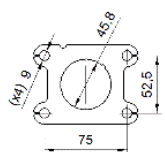

Réf. Original:

2Q0254501RX

MARQUE	MODÈLE	DATE
SEAT	IBIZA 1.0i MPI 12V 999 cc 48 Kw / 65 cv CHYC	1/17>
SEAT	IBIZA 1.0i MPI 12V 999 cc 55 Kw / 75 cv CHYB	6/17>
VOLKSWAGEN	POLO 1.0i 12V 999 cc 48 Kw / 65 cv CHYC	8/17>
VOLKSWAGEN	POLO 1.0i 12V 999 cc 55 Kw / 75 cv CHYB	6/17>

Ø 44,8 ext